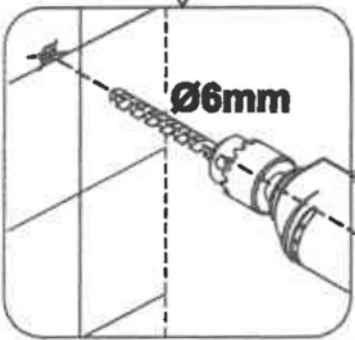

BSW03 (HB222601)

2-3m

0.8-1.2m

Ø2.8mm